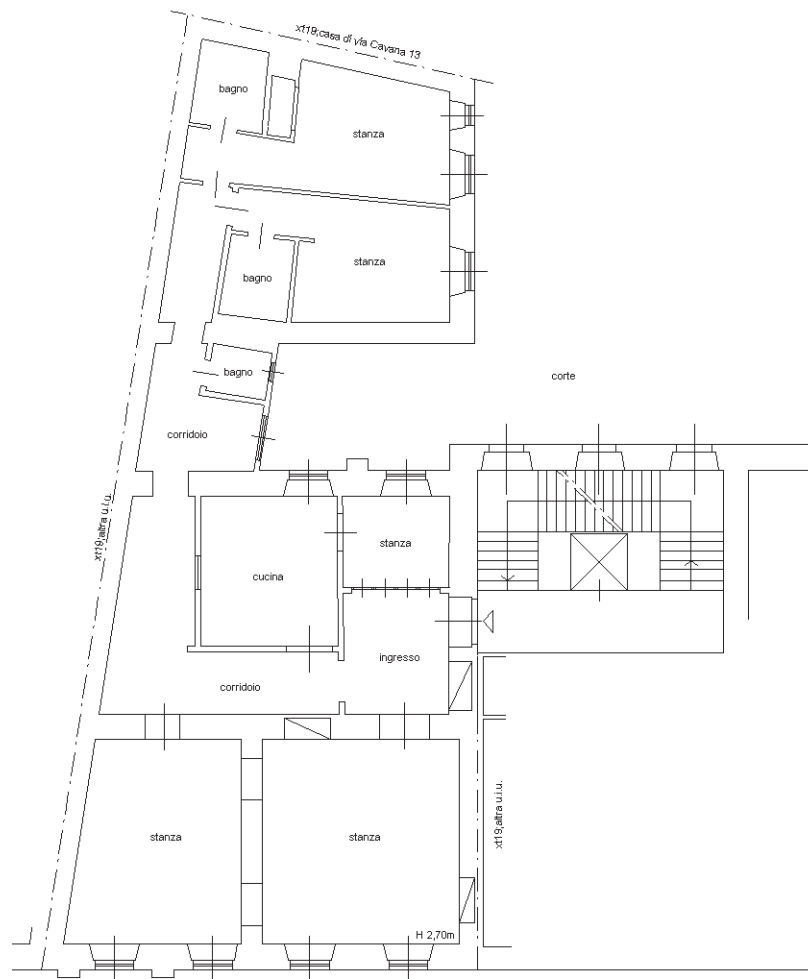

# Via Felice Venezian

SCOPRI DI PIÙ

PIANTA PIANO SECONDO  
h = 2,70m

MAF VENEZIAN

- NOTE:  
Le planimetrie sono puramente descrittive

**TIRABORA**  
IMMOBILIARE

☎ 040 634112  
Corso Italia n°24

INFO@TIRABORA.IT  
WWW.TIRABORA.IT