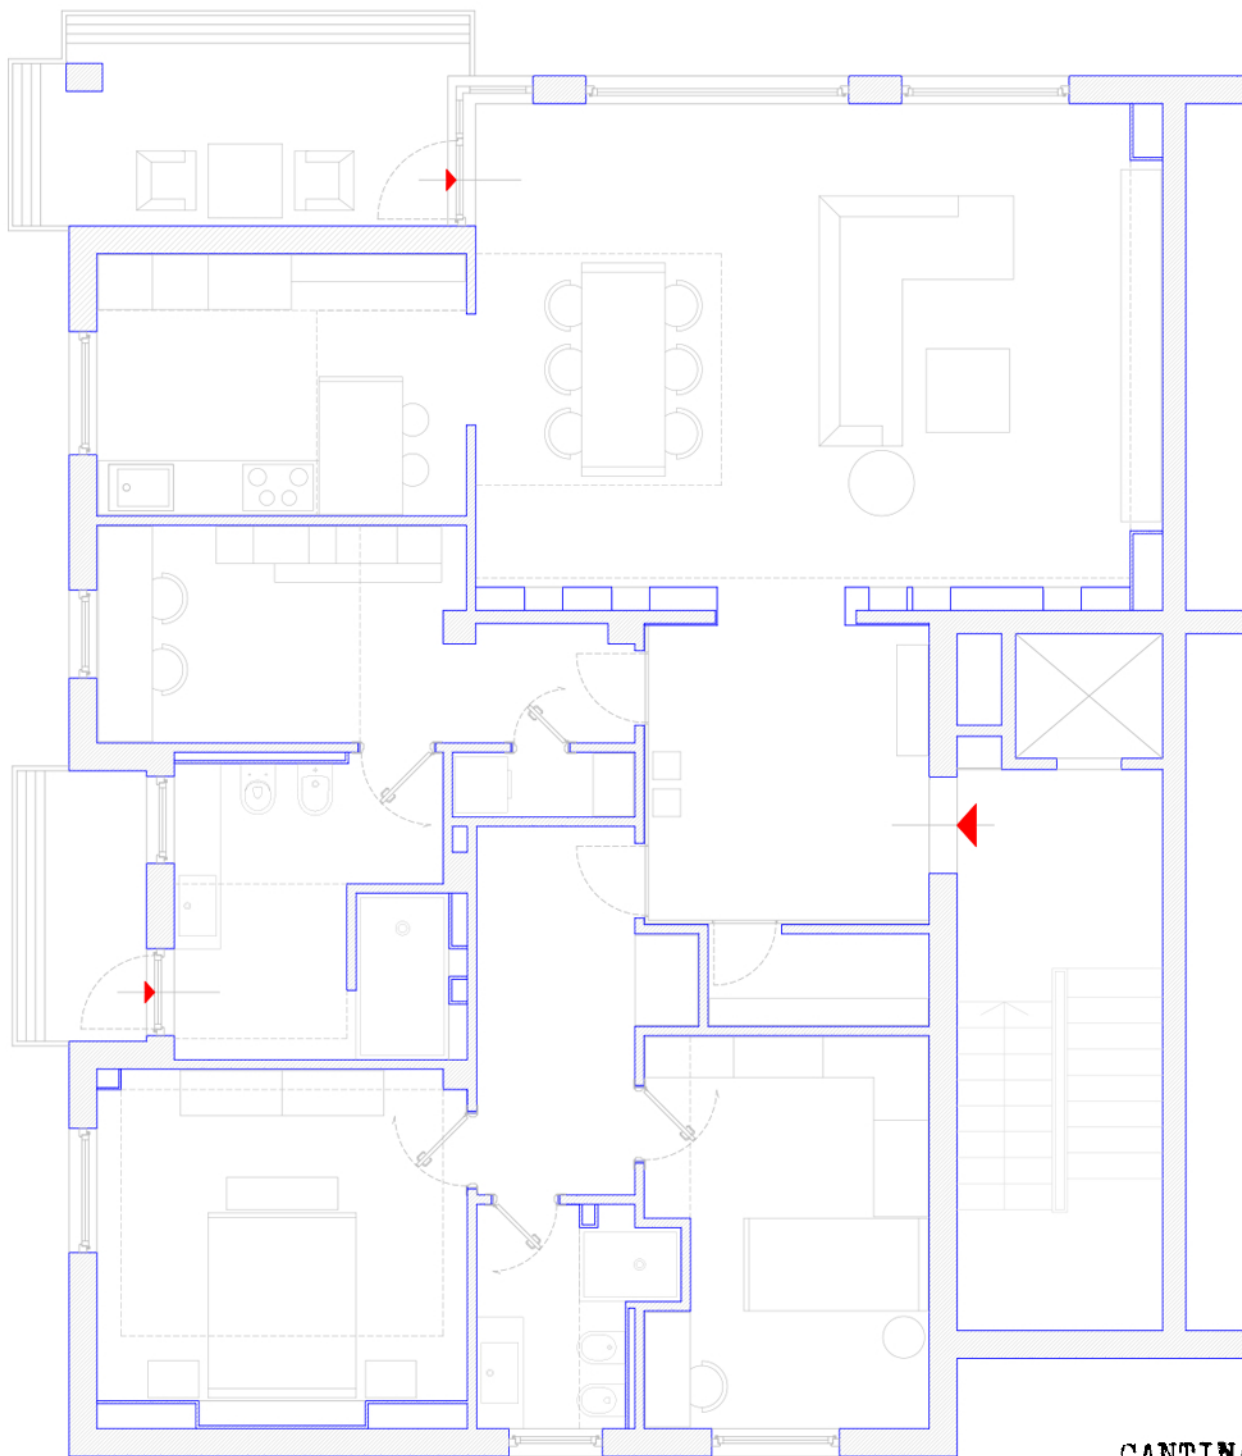

TIRABORA

LUSO

Corso Italia 24, 34122 Trieste
Tel. 040.634112 – 040.631754
Fax 040.370031
www.lusso.casa
mail: info@lusso.casa
P. I.V.A. 01092300324 REA 123870

Salita Madonna di Gretta 13

CANTINA

N.B. Planimetria non in scala, puramente indicativa.